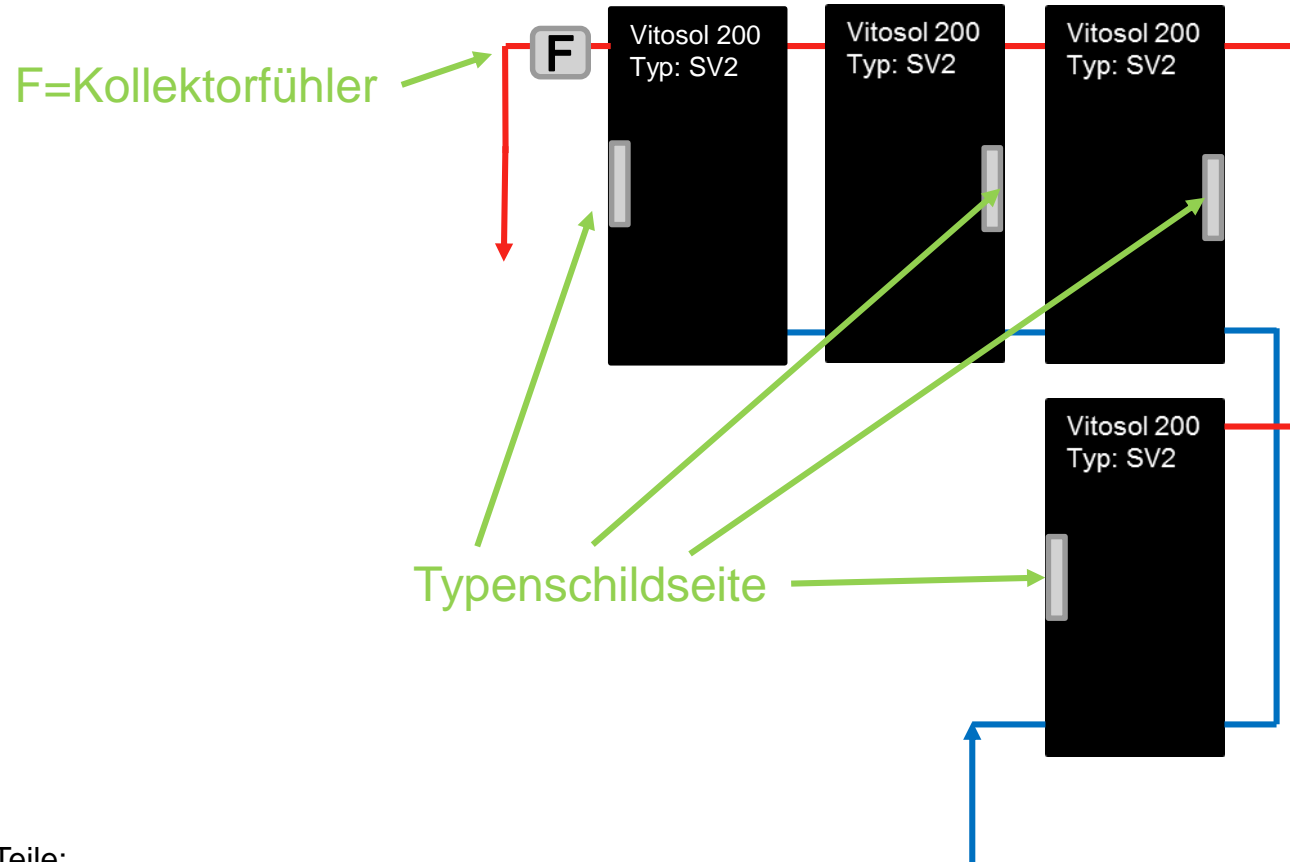

Kollektorschema Vitosol 200/300-F Typ SV

2 Felder (3+1)

Benötigte Teile:

- 4 Kollektoren Vitosol 200/300-F Typ SV
- 2 Satz Verbindungsrohre
- 1 Anschlußset
- 1 Tauchhülenset
- 4 Anschlußrohre

(bei Solarpaket im Lieferumfang)
(bei Solarpaket im Lieferumfang)
(bei Solarpaket im Lieferumfang)
(bei Solarpaket im Lieferumfang)
(Viessmann Bestellnummer: 7827515)