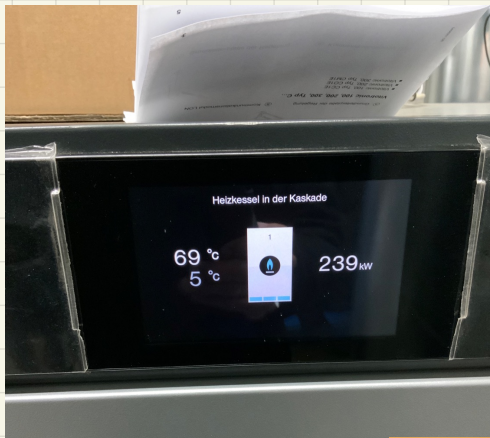

Führungskessel

Wärmepumpenkessels ist nicht eingeblendet