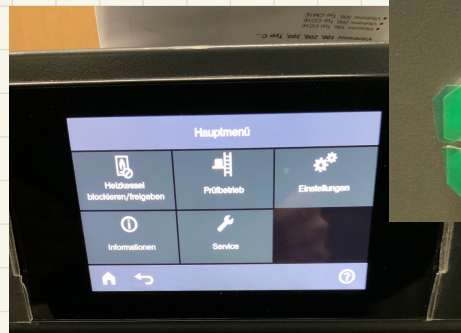

Führungskessel

Wärmepumpenkessels ist nicht eingeblendet