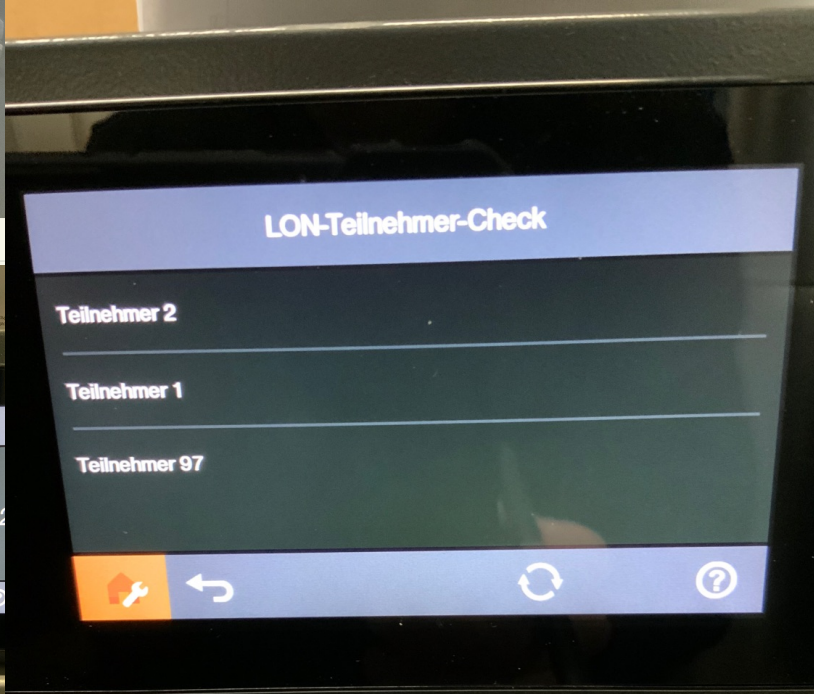

Führungskessel

Wärmepumpenkessels ist nicht eingeblendet