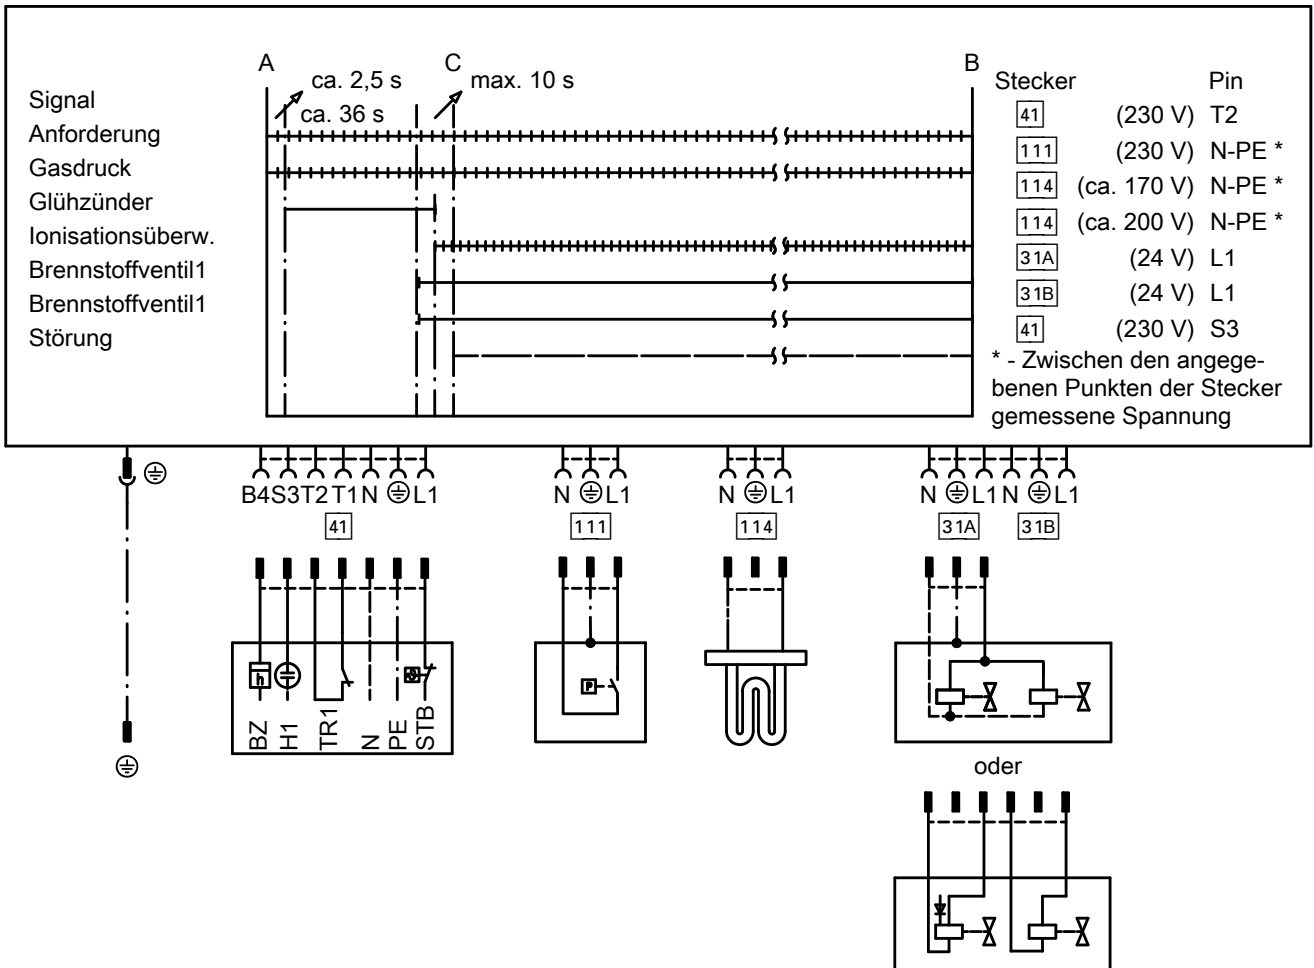

Brenneransteuerung einstufig, Best.-Nr. 7838536 (Fortsetzung)

Anschluss-Schema

Hinweis

Dieses Schaltschema gilt nur im Zusammenhang mit dem Einsatz von Viessmann Produkten.

31 A, 31 B Gaskombiregler
41 Brenneranschluss

111 Gasdruckwächter
114 Glühzünder
A Regeleinschaltung
B Regelabschaltung
C Betriebsstellung
++++ Eingangssignal
—— Ausgangssignal

Brenneransteuerung zweistufig, Best.-Nr. 7838537

Teileverwendung

Als Ersatz für die Brenneransteuerungen, Best.-Nr. 7251705, 7251809, 7273143, 7273276, 7751705, 7751809, 7773143, 7773276, 7812929, 7812954, 7822649.