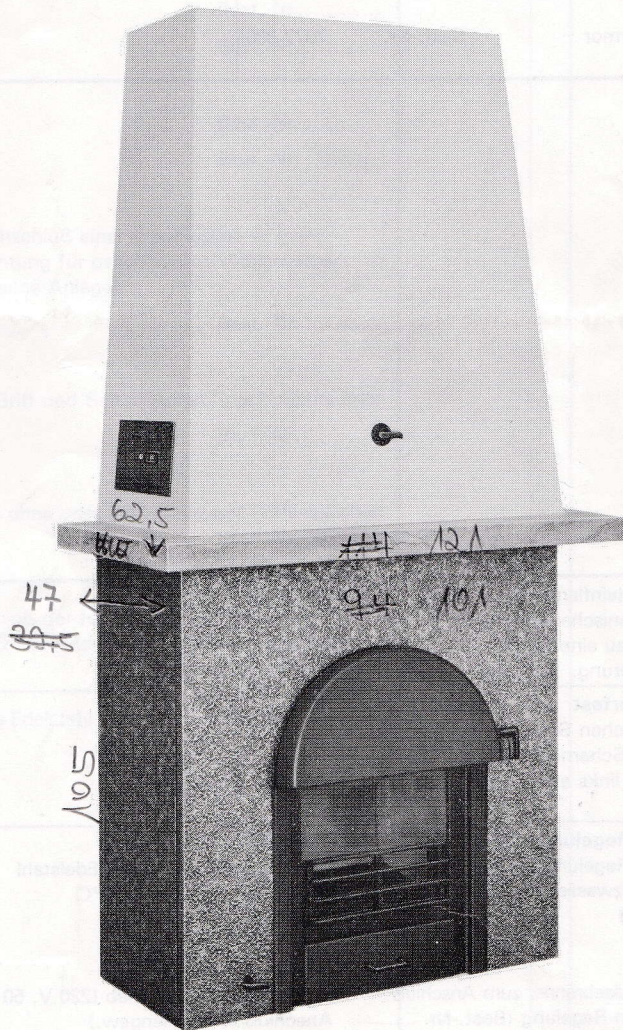

Flammino

Heizungskamin
für Heizung und Warmwasserbereitung,
bauartgeprüft.

VISSMANN

Leistung: 8 bis 32 kW — 6900 bis 27500 kcal/h

Serie 13121

Preise: siehe Register „Preise“

3