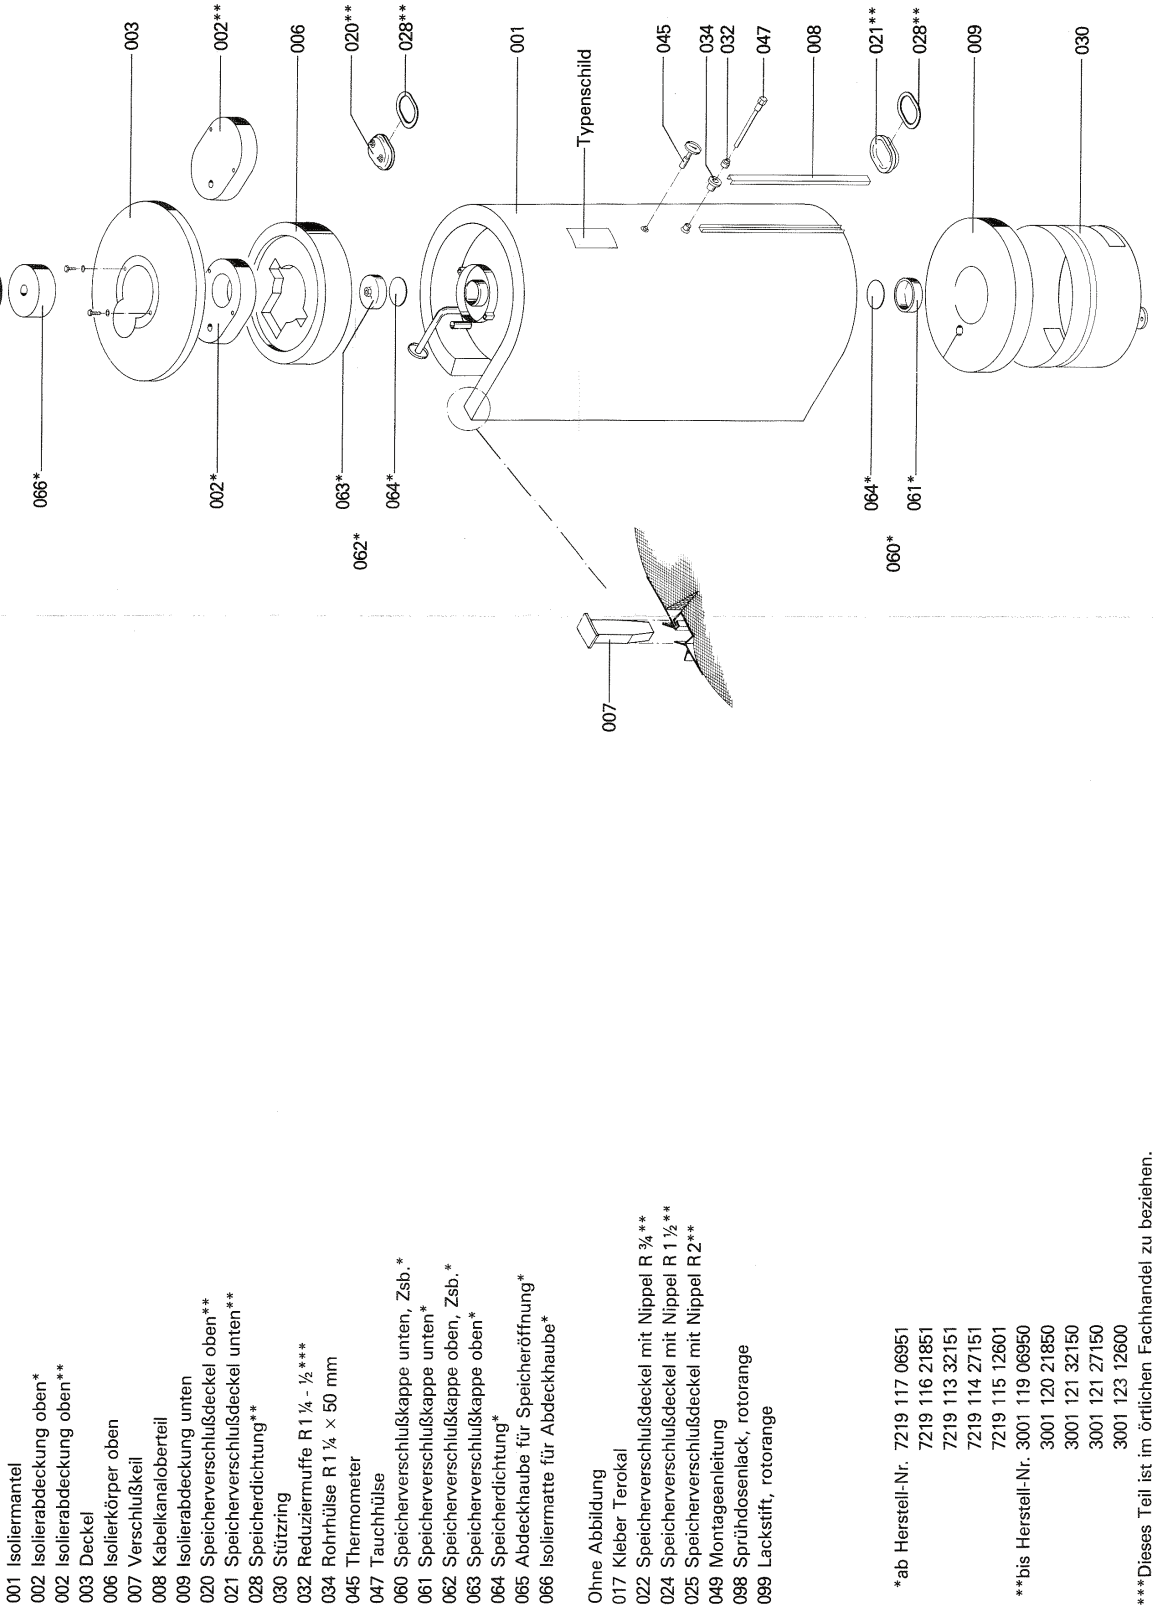

Bei Ersatzbestellungen der Heizungsfirma Bestell-Nr. und Herstell-Nr. (siehe Typenschild) angeben.

- 001 Isoliermantel
- 002 Isolierabdeckung oben*
- 003 Isolierabdeckung oben**
- 003 Deckel
- 006 Isolierkörper oben
- 007 Verschlusskeil
- 008 Kabelkanaloberteil
- 009 Isolierabdeckung unten
- 020 Speicherverschlussdeckel oben**
- 021 Speicherverschlussdeckel unten**
- 028 Speicherdichtung**
- 030 Stützring
- 032 Reduziermuffe R 1 ¼ - ½***
- 034 Rohrhülse R 1 ¼ × 50 mm
- 045 Thermometer
- 047 Tauchhülse
- 060 Speicherverschlusskappe unten, Zsb.*
- 061 Speicherverschlusskappe unten*
- 062 Speicherverschlusskappe oben, Zsb.*
- 063 Speicherverschlusskappe oben*
- 064 Speicherdichtung*
- 065 Abdeckhaube für Speicheröffnung*
- 066 Isoliermatte für Abdeckhaube*

Ohne Abbildung

- 017 Kleber Terokal
- 022 Speicherverschlussdeckel mit Nippel R ¾**
- 024 Speicherverschlussdeckel mit Nippel R 1 ½**
- 025 Speicherverschlussdeckel mit Nippel R 2**
- 049 Montageanleitung
- 098 Sprühdosenlack, rotorange
- 099 Lackstift, rotorange

- *ab Herstell-Nr. 7219 117 06951
- 7219 116 21851
- 7219 113 32151
- 7219 114 27151
- 7219 115 12601
- **bis Herstell-Nr. 3001 119 06950
- 3001 120 21850
- 3001 121 32150
- 3001 121 27150
- 3001 123 12600

***Dieses Teil ist im örtlichen Fachhandel zu beziehen.

Ablagehinweis:
Servicetasche am Heizkessel!