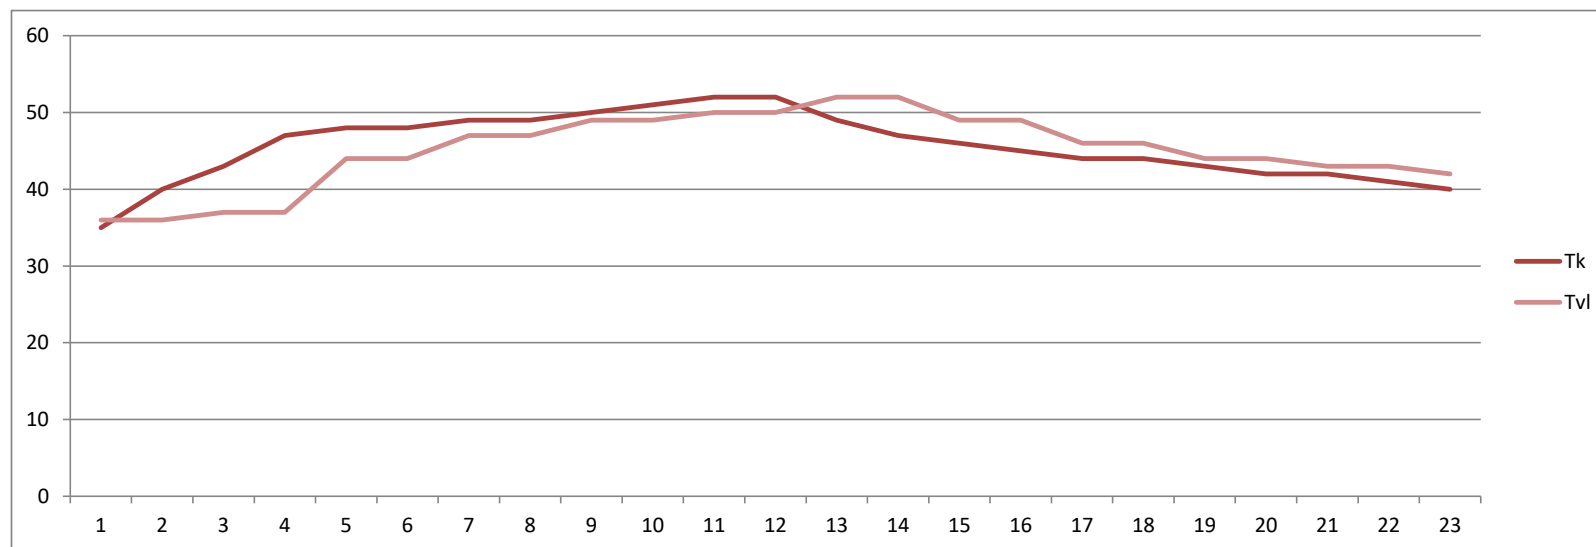

Minu	0	0,5	1	1,5	2	2,5	3	3,5	4	4,5	5	5,5	6	6,5	7	7,5	8	8,5	9	9,5	10	10,5	11	11,5	12	12,5	13	13,5	14
Tk	35	40	43	47	48	48	49	49	50	51	52	52	49	47	46	45	44	44	43	42	42	41	40	40	40	40	39	39	39
Tv	36	36	37	37	44	44	47	47	49	49	50	50	52	52	49	49	46	46	44	44	43	43	42	42	41	41	40	40	39

Kennlinie 1,1
 Aussentemp: 2C
 AnforderTmp 43C
 Druck 1,2 bar