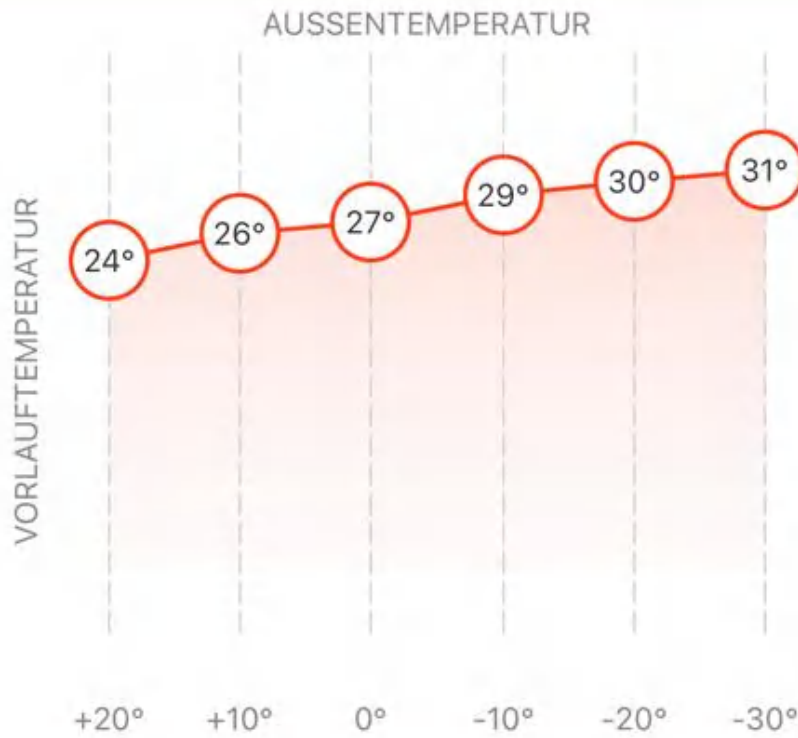

# Worms

✓ Deiner Anlage geht es gut

Wolken bedeckt

Von 2° bis 16°

Viessmann Außentempersensur **13.4°**

**21°**

Heizkreis 1

42.7°

**44°**

Warmwasser

Sparbetrieb

**24.8°**

Status  
Wärmepumpe

Home

Mittellungen

ViCare+

Einstellungen

12:55

Heizkurve

Speichern

WERTE FESTLEGEN

Neigung

0.2

Niveau

-2.0

HILFE

Was sind die richtigen Werte?

HEIZUNG

12:54 📶 📶 🔋

⏪ Heizkreis 1

---

Heizung & Warmwasser aktiv >