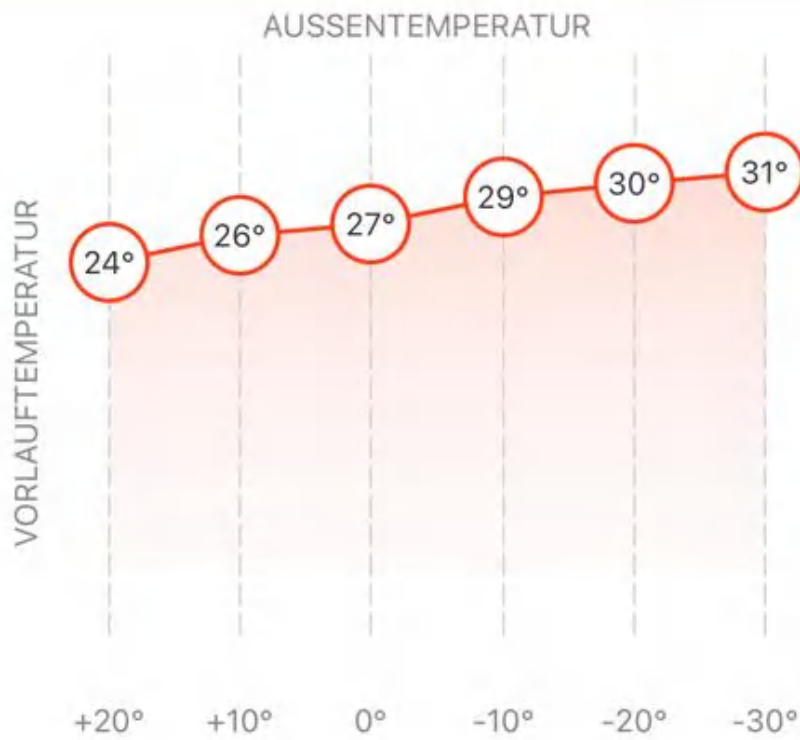

## Systemeinstellungen

HEIZKREIS 1

Name Heizkreis 1 >

Heizkurve >

Heizung & Warmwasser aktiv >

Heizzeiten-Assistent starten >

Zeitprogramm zurücksetzen

12:55

Heizkurve

Speichern

WERTE FESTLEGEN

Neigung

0.2

Niveau

-2.0

HILFE