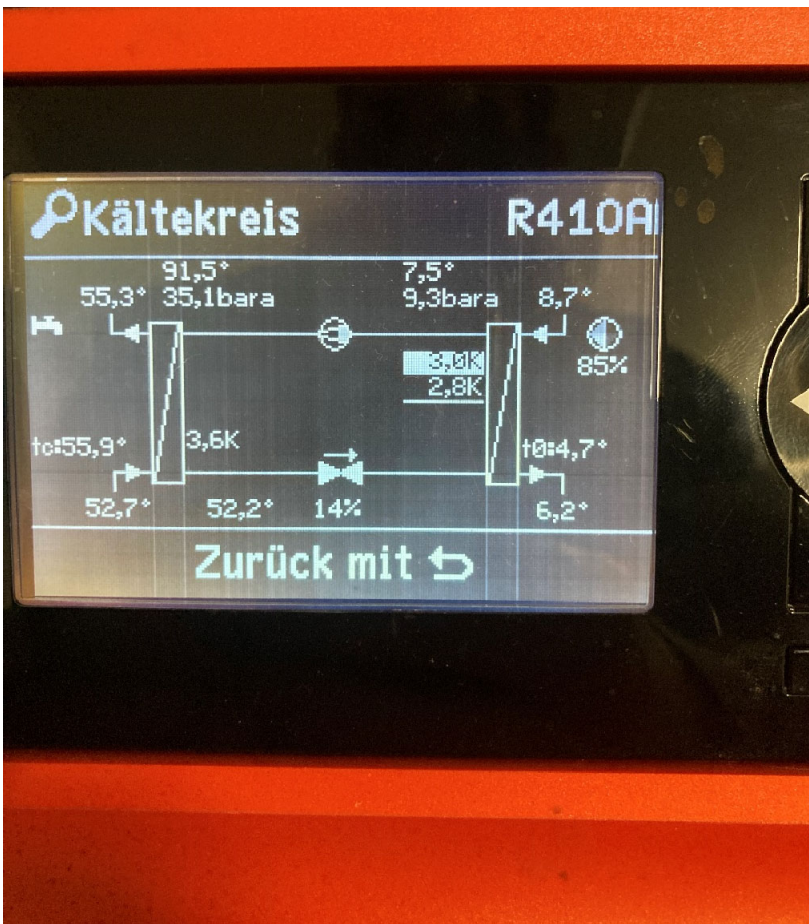

Normaler Betrieb – WW-Bereitung:

Fehleranzeige nach mehreren Minuten Betrieb: