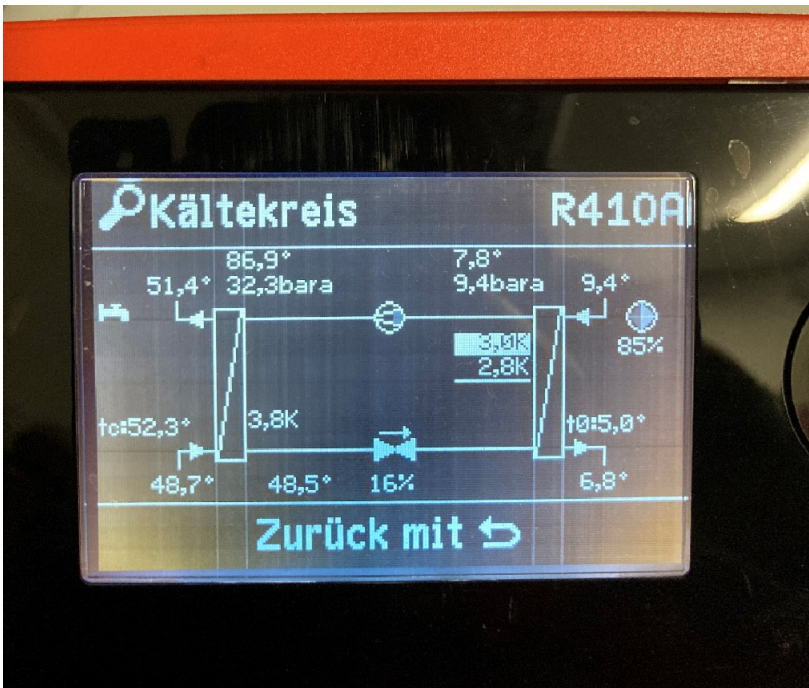

Normaler Betrieb – WW-Bereitung:

Fehleranzeige nach mehreren Minuten Betrieb: