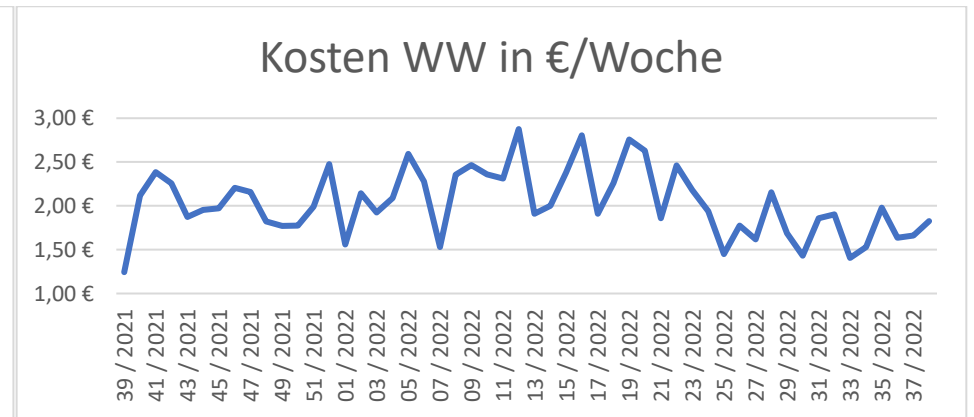

Jahresverbrauch Heizung: 11.263 kWh

Jahresverbrauch Heizung: € 594.-

Jahresverbrauch Warmwasser: 2.062 kWh

Wochenschnitt: 39,6 kWh / Tagesschnitt: 5,65 kWh

KW25/2022 : Änderung der Heizstrategie WW-Bereitung

Jahresverbrauch Warmwasser: € 99.-

Wochenschnitt: € 1,90 / Tagesschnitt: € 0,27