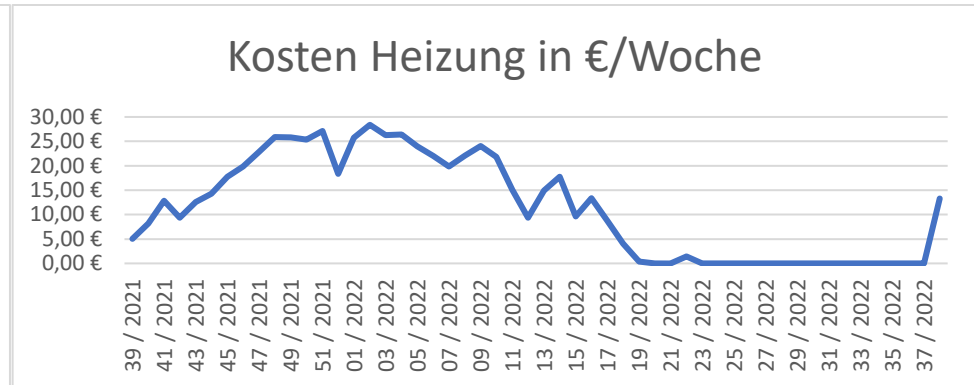

Jahresverbrauch Heizung: 11.263 kWh

Jahresverbrauch Heizung: € 594.-

Jahresverbrauch Warmwasser: 2.062 kWh

Wochenschnitt: 39,6 kWh / Tagesschnitt: 5,65 kWh

KW25/2022 : Änderung der Heizstrategie WW-Bereitung

Jahresverbrauch Warmwasser: € 99.-

Wochenschnitt: € 1,90 / Tagesschnitt: € 0,27