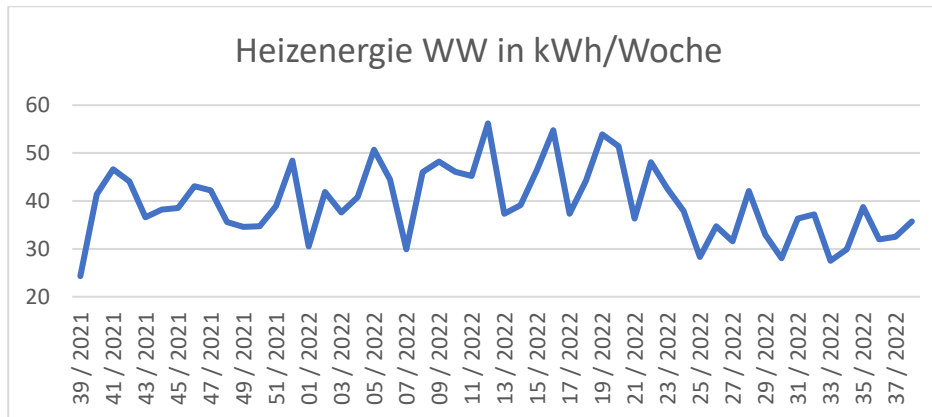

Jahresverbrauch Heizung: 11.263 kWh

Jahresverbrauch Heizung: € 594.-

Jahresverbrauch Warmwasser: 2.062 kWh

Wochenschnitt: 39,6 kWh / Tagesschnitt: 5,65 kWh

KW25/2022 : Änderung der Heizstrategie WW-Bereitung

Jahresverbrauch Warmwasser: € 99.-

Wochenschnitt: € 1,90 / Tagesschnitt: € 0,27