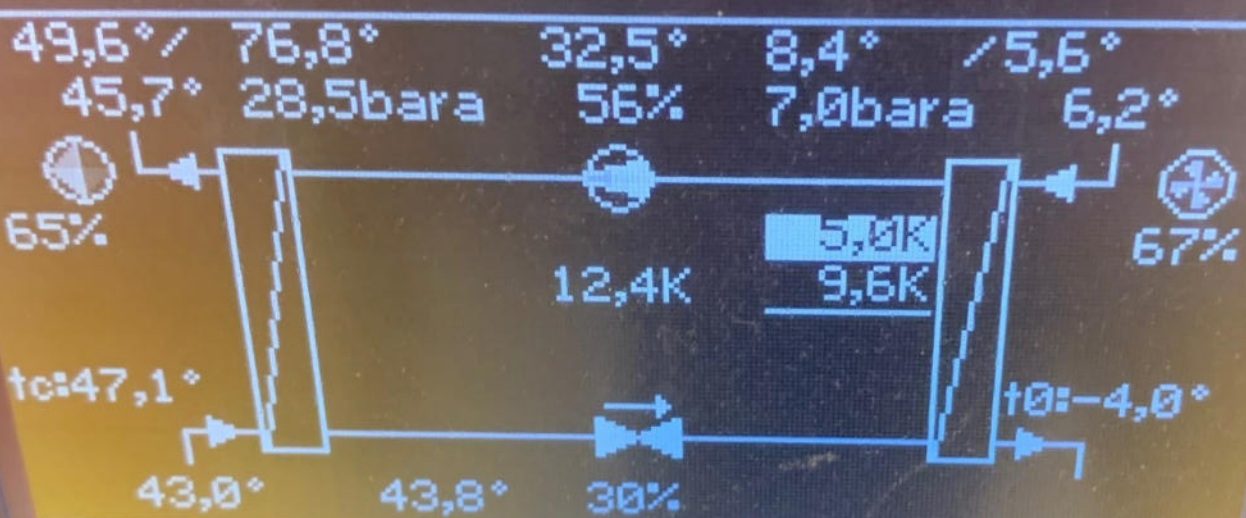

Kältekreis

R410A

Zurück mit ↶

Navigation controls including a return arrow, directional arrows, an OK button, a question mark, and a menu icon.

Kältekreis

R410A

Zurück mit ↩

Kältekreis

R410A

Zurück mit ↩

Kältekreis

R410A

Zurück mit ↩