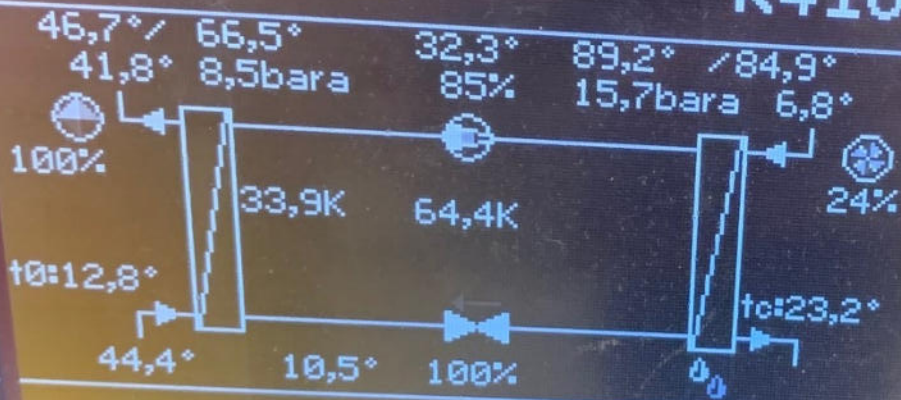

Kältekreis

R410A

Zurück mit ↶

Navigation controls including a return arrow, directional arrows, an OK button, a question mark, and a menu icon.

Kältekreis

R410A

Zurück mit ↩

Kältekreis

R410A

Zurück mit ↩

Kältekreis

R410A

Zurück mit ↩