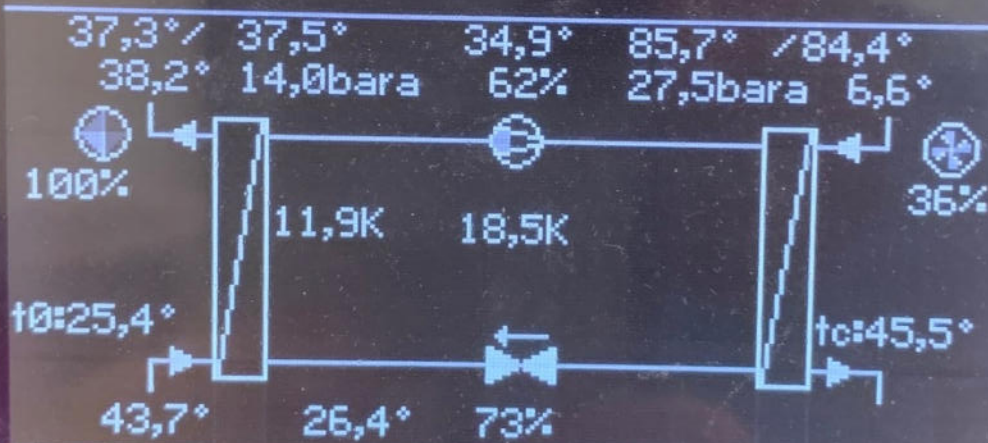

Kältekreis

R410A

Zurück mit ↶

Navigation controls including a return arrow, directional arrows, an OK button, a question mark, and a menu icon.

Kältekreis

R410A

Zurück mit ↩

Kältekreis

R410A

Zurück mit ↩

Kältekreis

R410A

Zurück mit ↩