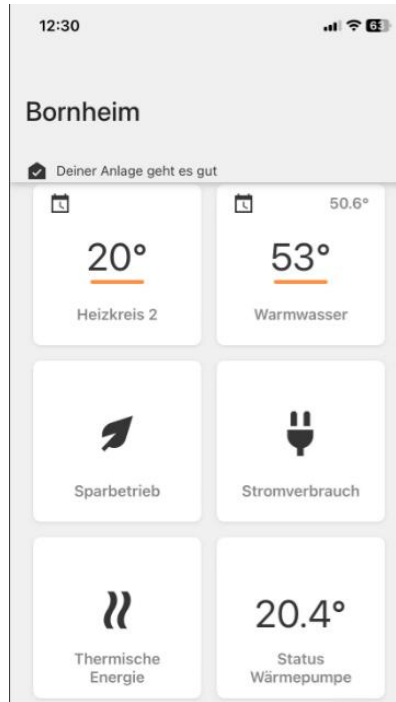

Anzeige in der ViCare.-App

Anzeige von der Solaranlage:
kurz nachdem
Überschussenergie
vorhanden ist

eine Stunden später
Bild 2: ca.

Die grüne Umrandung zeigt an, dass der Heizstab mit Energie versorgt wird (Solaranlage hat Überschuss)

Der Heizstab zieht 1,92 kW

Solaranlage würde weiter Strom abgeben (Grün)

Der Heizstab hat sich aber ausgeschaltet

Heizstab-Einstellung