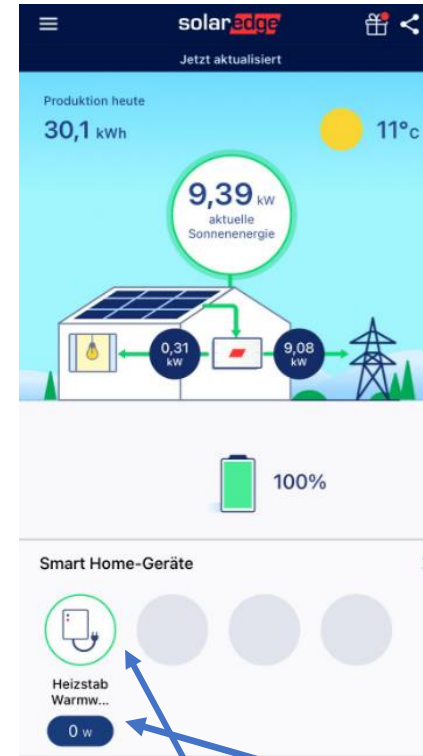

Anzeige in der ViCare.-App

Anzeige von der Solaranlage:
kurz nachdem
Überschussenergie
vorhanden ist

eine Stunden später
Bild 2: ca.

Die grüne Umrandung zeigt an, dass der Heizstab mit Energie versorgt wird (Solaranlage hat Überschuss)

Der Heizstab zieht 1,92 kW

Solaranlage würde weiter Strom abgeben (Grün)

Der Heizstab hat sich aber ausgeschaltet

Heizstab-Einstellung