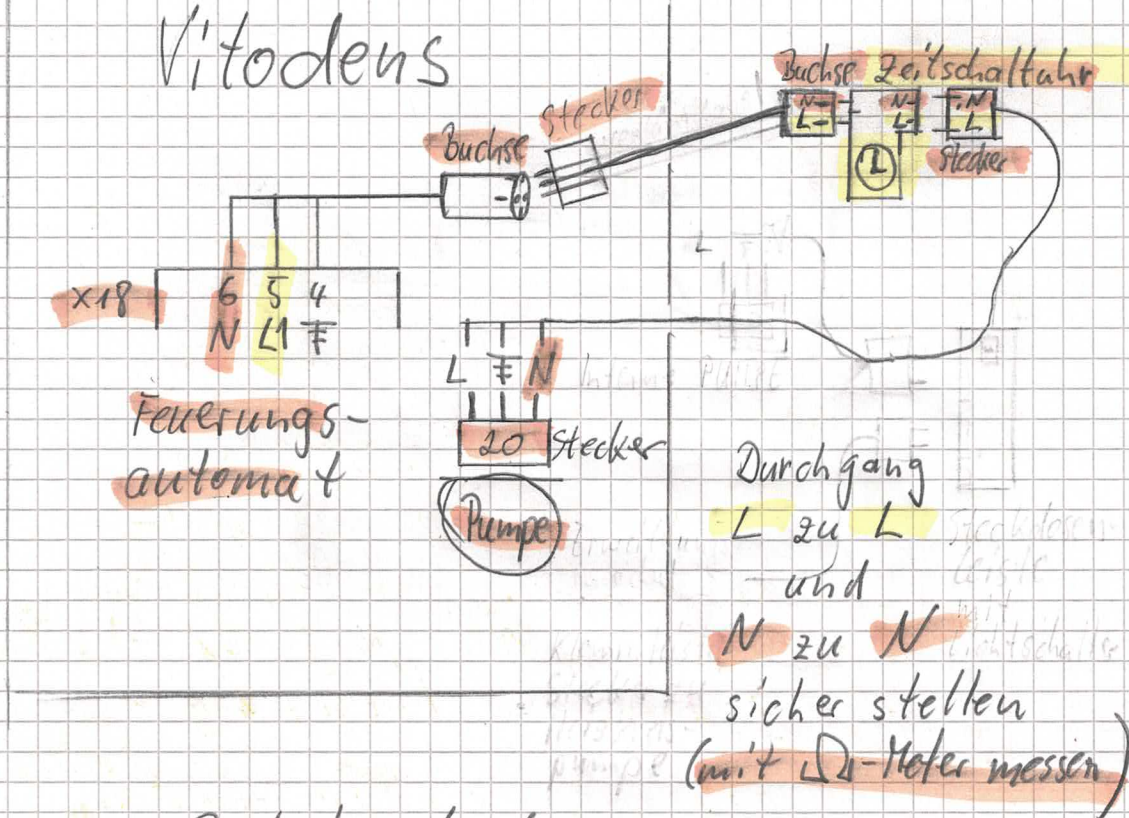

Vitodens

Keine Speicherladung
 während "Abschaltzeit"
 (entsprechend programmieren im Zeitprogramm
 Warmwasser)