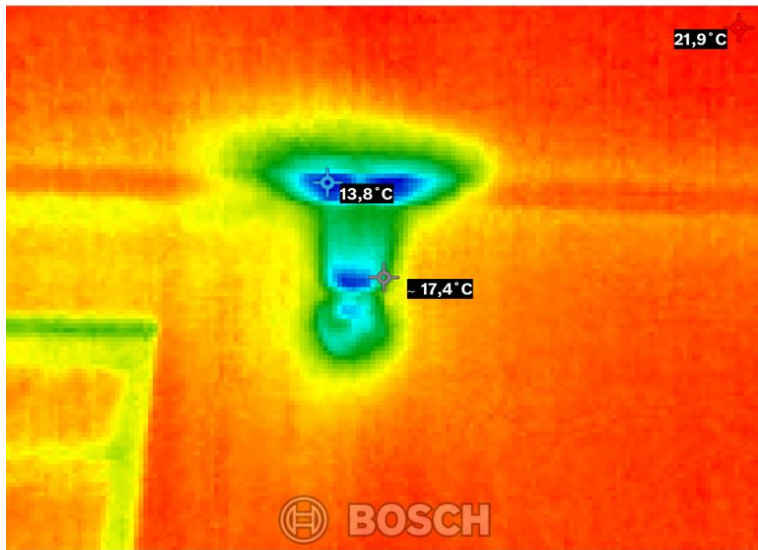

24,6°C

19,8°C

11/01/20

🔴	Heißpunkt:	24,6°C
🔵	Kaltpunkt:	19,8°C
📐	Emissionsgrad:	0,94
📖	Reflektierte Temperatur:	23,0°C

21,9°C

13,8°C

	11/01/20
📍 Heißpunkt:	21,9°C
📍 Kaltpunkt:	13,8°C
📐 Emissionsgrad:	0,94
📖 Reflektierte Temperatur:	23,0°C